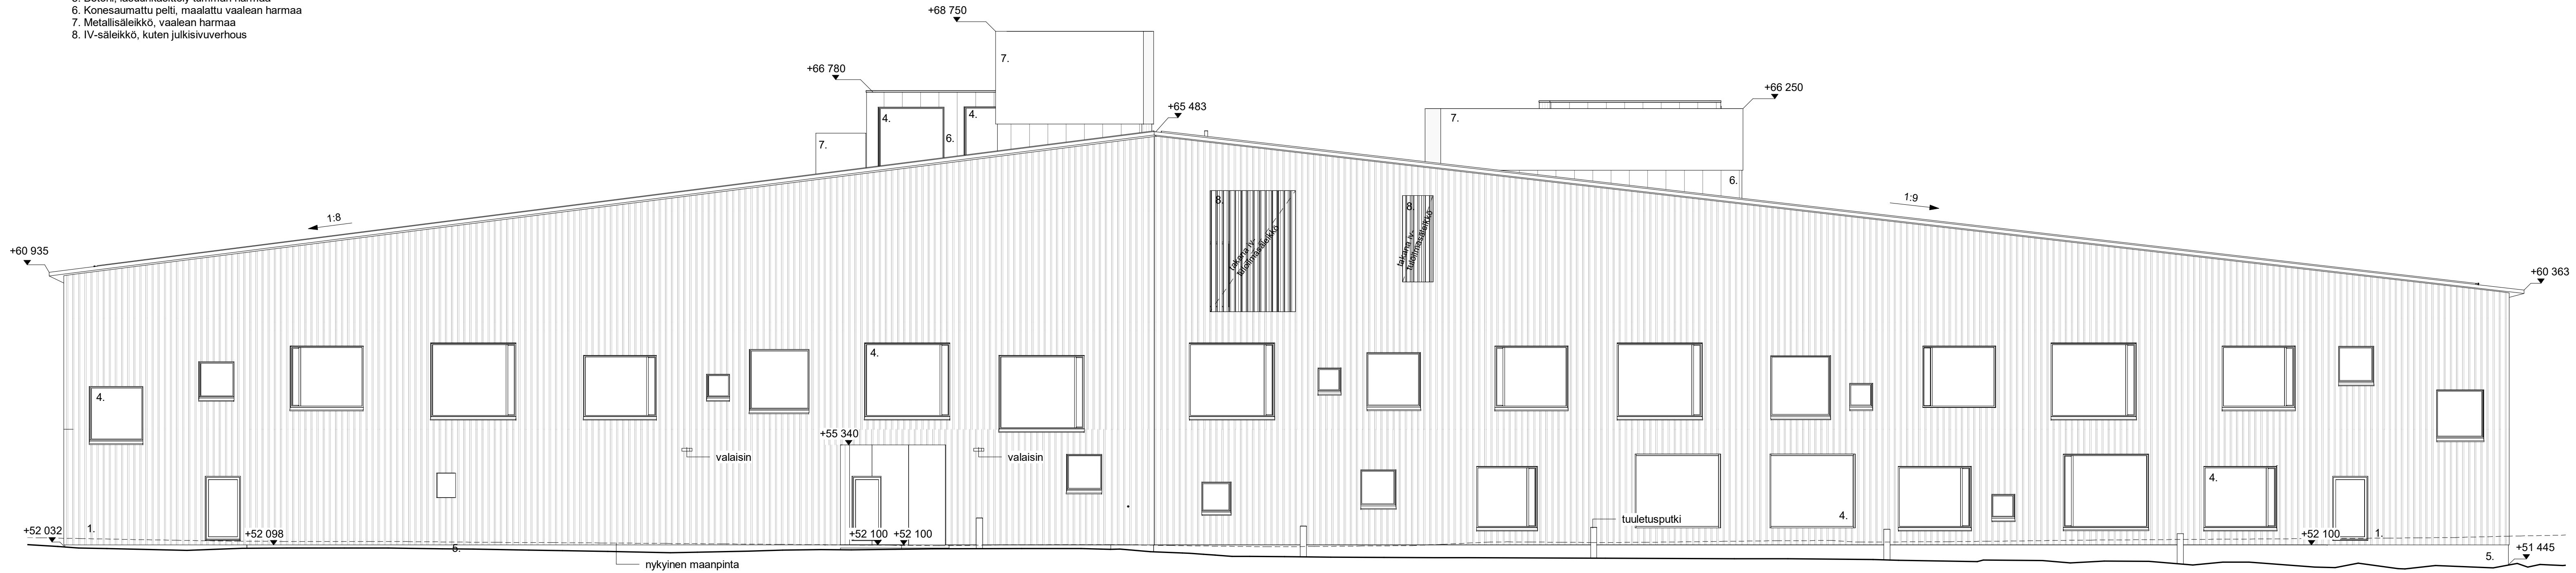

JULKISIVUMATERIAALIT

1. Pystysuuntainen peiterimaverhous, vaihteleva rimakoko, luonnollisesti harmaantuva lehtikuusi
2. Pystysuuntainen monikerroslevy, kuultokäsitelty luonnonvärinen
3. Bitumikerrokate, vaalean harmaa
4. Lasi, kirkas
5. Betoni, lasuurikäsitellyä tumman harmaa
6. Konesaumattu pelti, maalattu vaalean harmaa
7. Metallisäleikkö, vaalean harmaa
8. IV-säleikkö, kuten julkisivuverhous

Koska/Kylä 1	Kortteli/Tila 8126	Tontti/Rn:o 1	Viranomaisen arkkistointimerkintöjä varten
Rakennustoimenpide UUDISRAKENNUS	Piirustustyyppi PÄÄPIIRUSTUS	Juoks. n:o 10/12	
Rakennuskohteen nimi ja osoite Martta Wendelin päiväkoti	Piirustuksen sisältö Julkisivu itään	Mittakaavat 1 : 100	
Pähkinämäentie 195 04320 Tuusula	Suunnittelija nimi, päivitys ja allekirjoitus Arkkitehdit Frondelius+Keppo+Salmenperä Oy Kalevankatu 39, 00180 Helsinki p.09 2788788 email: afks@afks.fi	Suunnitteluala, työn numero ja piirustuksen numero AR 1904	10
	ARK, PS Jari Frondelius	12.05.2020	